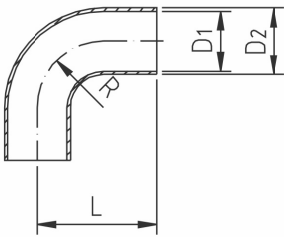

SMS - Bogen und T-Stücke

SMS Bogen 90° kurz
SMS bend 90° short

chronimo
edelstahl

DN	D1	D2	S	L	R	Gew.[kg]
1"	22,6	25	1,2	37	37	0,05
1 1/2"	35,6	38	1,2	52	52	0,10
2"	48,6	51	1,2	75	75	0,17
2 1/2"	60,3	63,5	1,6	90	90	0,39
3"	72,9	76,1	1,6	95	95	0,57
4"	97,6	101,6	2	150	150	1,17

SMS Bogen 90° lang
SMS bend 90° long

chronimo
edelstahl

DN	D1	D2	L	R	Gew.[kg]
1"	22,6	25	55	25	0,07
1 1/2"	35,6	38	70	38	0,13
2"	48,6	51	82	51	0,21
2 1/2"	60,3	63,5	105	63,5	0,42
3"	72,9	76,1	110	76,1	0,55

SMS T-Stück kurz
SMS tee short

chronimo
edelstahl

DN	D1	D2	L	L1	L2	Gew.[kg]
1"	22,6	25	110	55	14	0,07
1 1/4"	29,6	32	128	64	18	0,13
1 1/2"	35,6	38	140	70	22	0,15
2"	48,6	51	164	82	29	0,24
2 1/2"	60,3	63,5	210	105	35	0,46
3"	72,8	76	220	110	41	0,72
4"	97,6	101,6	300	150	55	1,52

SMS T-Stück
SMS tee

chronimo
edelstahl

DN	D1	D2	L	L1	Gew.[kg]
1"	22,6	25	110	55	0,09
1 1/4"	29,6	32	128	64	0,17
1 1/2"	35,6	38	140	70	0,18
2"	48,6	51	164	82	0,30
2 1/2"	60,3	63,5	210	105	0,61
3"	72,8	76	220	110	1,07
4"	97,6	101,6	300	150	1,97