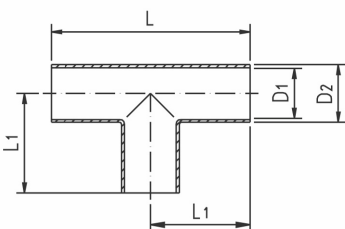

SMS - Bogen und T-Stücke

SMS Bogen 90° kurz
SMS bend 90° short

chronimo
edelstahl

DN	D1	D2	S	L	R	Gew.[kg]
1"	22,6	25	1,2	37	37	0,05
1 1/2"	35,6	38	1,2	52	52	0,10
2"	48,6	51	1,2	75	75	0,17
2 1/2"	60,3	63,5	1,6	90	90	0,39
3"	72,9	76,1	1,6	95	95	0,57
4"	97,6	101,6	2	150	150	1,17

SMS Bogen 90° lang
SMS bend 90° long

chronimo
edelstahl

DN	D1	D2	L	R	Gew.[kg]
1"	22,6	25	55	25	0,07
1 1/2"	35,6	38	70	38	0,13
2"	48,6	51	82	51	0,21
2 1/2"	60,3	63,5	105	63,5	0,42
3"	72,9	76,1	110	76,1	0,55

SMS T-Stück kurz
SMS tee short

chronimo
edelstahl

DN	D1	D2	L	L1	L2	Gew.[kg]
1"	22,6	25	110	55	14	0,07
1 1/4"	29,6	32	128	64	18	0,13
1 1/2"	35,6	38	140	70	22	0,15
2"	48,6	51	164	82	29	0,24
2 1/2"	60,3	63,5	210	105	35	0,46
3"	72,8	76	220	110	41	0,72
4"	97,6	101,6	300	150	55	1,52

SMS T-Stück
SMS tee

chronimo
edelstahl

DN	D1	D2	L	L1	Gew.[kg]
1"	22,6	25	110	55	0,09
1 1/4"	29,6	32	128	64	0,17
1 1/2"	35,6	38	140	70	0,18
2"	48,6	51	164	82	0,30
2 1/2"	60,3	63,5	210	105	0,61
3"	72,8	76	220	110	1,07
4"	97,6	101,6	300	150	1,97