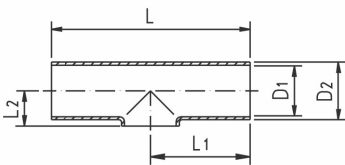

SMS - Bogen und T-Stücke

SMS Bogen 90° kurz
SMS bend 90° short

chronimo
edelstahl

DN	D1	D2	S	L	R	Gew.[kg]
1"	22,6	25	1,2	37	37	0,05
1 1/2"	35,6	38	1,2	52	52	0,10
2"	48,6	51	1,2	75	75	0,17
2 1/2"	60,3	63,5	1,6	90	90	0,39
3"	72,9	76,1	1,6	95	95	0,57
4"	97,6	101,6	2	150	150	1,17

SMS Bogen 90° lang
SMS bend 90° long

chronimo
edelstahl

DN	D1	D2	L	R	Gew.[kg]
1"	22,6	25	55	25	0,07
1 1/2"	35,6	38	70	38	0,13
2"	48,6	51	82	51	0,21
2 1/2"	60,3	63,5	105	63,5	0,42
3"	72,9	76,1	110	76,1	0,55

SMS T-Stück kurz
SMS tee short

chronimo
edelstahl

DN	D1	D2	L	L1	L2	Gew.[kg]
1"	22,6	25	110	55	14	0,07
1 1/4"	29,6	32	128	64	18	0,13
1 1/2"	35,6	38	140	70	22	0,15
2"	48,6	51	164	82	29	0,24
2 1/2"	60,3	63,5	210	105	35	0,46
3"	72,8	76	220	110	41	0,72
4"	97,6	101,6	300	150	55	1,52

SMS T-Stück
SMS tee

chronimo
edelstahl

DN	D1	D2	L	L1	Gew.[kg]
1"	22,6	25	110	55	0,09
1 1/4"	29,6	32	128	64	0,17
1 1/2"	35,6	38	140	70	0,18
2"	48,6	51	164	82	0,30
2 1/2"	60,3	63,5	210	105	0,61
3"	72,8	76	220	110	1,07
4"	97,6	101,6	300	150	1,97