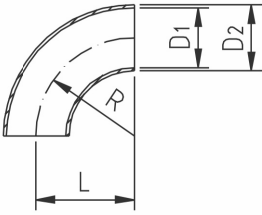

SMS - Bogen und T-Stücke

SMS Bogen 90° kurz
SMS bend 90° short

chronimo
edelstahl

DN	D1	D2	S	L	R	Gew.[kg]
1"	22,6	25	1,2	37	37	0,05
1 1/2"	35,6	38	1,2	52	52	0,10
2"	48,6	51	1,2	75	75	0,17
2 1/2"	60,3	63,5	1,6	90	90	0,39
3"	72,9	76,1	1,6	95	95	0,57
4"	97,6	101,6	2	150	150	1,17

SMS Bogen 90° lang
SMS bend 90° long

chronimo
edelstahl

DN	D1	D2	L	R	Gew.[kg]
1"	22,6	25	55	25	0,07
1 1/2"	35,6	38	70	38	0,13
2"	48,6	51	82	51	0,21
2 1/2"	60,3	63,5	105	63,5	0,42
3"	72,9	76,1	110	76,1	0,55

SMS T-Stück kurz
SMS tee short

chronimo
edelstahl

DN	D1	D2	L	L1	L2	Gew.[kg]
1"	22,6	25	110	55	14	0,07
1 1/4"	29,6	32	128	64	18	0,13
1 1/2"	35,6	38	140	70	22	0,15
2"	48,6	51	164	82	29	0,24
2 1/2"	60,3	63,5	210	105	35	0,46
3"	72,8	76	220	110	41	0,72
4"	97,6	101,6	300	150	55	1,52

SMS T-Stück
SMS tee

chronimo
edelstahl

DN	D1	D2	L	L1	Gew.[kg]
1"	22,6	25	110	55	0,09
1 1/4"	29,6	32	128	64	0,17
1 1/2"	35,6	38	140	70	0,18
2"	48,6	51	164	82	0,30
2 1/2"	60,3	63,5	210	105	0,61
3"	72,8	76	220	110	1,07
4"	97,6	101,6	300	150	1,97