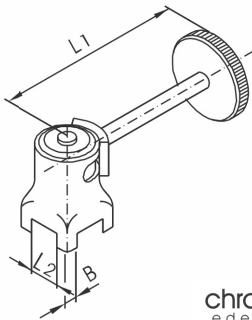

Handgriffe und Zubehör

SV-Handgriff-Standard-Kugel
butterfly valve handle-standard

chronimo
edelstahl

DN	B	L1	L2	Gew.[kg]
25 - 32	9,5	107	20	0,40
40 - 65	9,5	137	20	0,41
75/3" - 100	9,5	167	32	0,85
125 - 150	14,0	248	32	1,83
200	14,0	276	32	1,91

ohne Gewindelöcher M4

SV-Scherenhandgriff
butterfly valvescissors handle

chronimo
edelstahl

DN	L1	B	Gew.[kg]
25 - 65	145	9,5	0,29
75/3" - 100	145	9,5	0,29

SV-Handgriff-stufenlos
butterfly valve handle-stepless

chronimo
edelstahl

DN	B	L1	L2	Gew.[kg]
25 - 65	9,5	126	20	0,59
75/3" - 100	9,5	145	32	0,97
125 - 200	14,0	233	32	2,17

ohne Gewindelöcher M4

SV-Kunststoffhandgriff
butterfly valve handle

chronimo
edelstahl