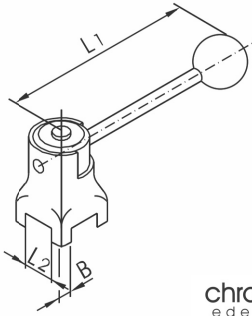

Handgriffe und Zubehör

SV-Handgriff-Standard-Kugel
butterfly valve handle-standard

chronimo
edelstahl

DN	B	L1	L2	Gew.[kg]
25 - 32	9,5	107	20	0,40
40 - 65	9,5	137	20	0,41
75/3" - 100	9,5	167	32	0,85
125 - 150	14,0	248	32	1,83
200	14,0	276	32	1,91

ohne Gewindelöcher M4

SV-Scherenhandgriff
butterfly valvescissors handle

chronimo
edelstahl

DN	L1	B	Gew.[kg]
25 - 65	145	9,5	0,29
75/3" - 100	145	9,5	0,29

SV-Handgriff-stufenlos
butterfly valve handle-stepless

chronimo
edelstahl

DN	B	L1	L2	Gew.[kg]
25 - 65	9,5	126	20	0,59
75/3" - 100	9,5	145	32	0,97
125 - 200	14,0	233	32	2,17

ohne Gewindelöcher M4

SV-Kunststoffhandgriff
butterfly valve handle

chronimo
edelstahl