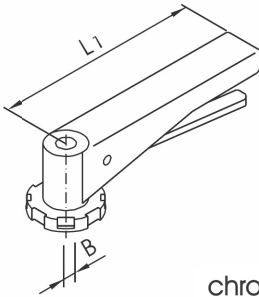

Handgriffe und Zubehör

SV-Handgriff-Standard-Kugel
butterfly valve handle-standard

chronimo
edelstahl

DN	B	L1	L2	Gew.[kg]
25 - 32	9,5	107	20	0,40
40 - 65	9,5	137	20	0,41
75/3" - 100	9,5	167	32	0,85
125 - 150	14,0	248	32	1,83
200	14,0	276	32	1,91

ohne Gewindelöcher M4

SV-Scherenhandgriff
butterfly valvescissors handle

chronimo
edelstahl

DN	L1	B	Gew.[kg]
25 - 65	145	9,5	0,29
75/3" - 100	145	9,5	0,29

SV-Handgriff-stufenlos
butterfly valve handle-stepless

chronimo
edelstahl

DN	B	L1	L2	Gew.[kg]
25 - 65	9,5	126	20	0,59
75/3" - 100	9,5	145	32	0,97
125 - 200	14,0	233	32	2,17

ohne Gewindelöcher M4

SV-Kunststoffhandgriff
butterfly valve handle

chronimo
edelstahl