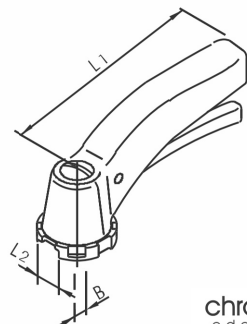

Handgriffe und Zubehör

SV-Handgriff-Standard-Kugel
butterfly valve handle-standard

chronimo
edelstahl

DN	B	L1	L2	Gew.[kg]
25 - 32	9,5	107	20	0,40
40 - 65	9,5	137	20	0,41
75/3" - 100	9,5	167	32	0,85
125 - 150	14,0	248	32	1,83
200	14,0	276	32	1,91

ohne Gewindelöcher M4

SV-Scherenhandgriff
butterfly valvescissors handle

chronimo
edelstahl

DN	L1	B	Gew.[kg]
25 - 65	145	9,5	0,29
75/3" - 100	145	9,5	0,29

SV-Handgriff-stufenlos
butterfly valve handle-stepless

chronimo
edelstahl

DN	B	L1	L2	Gew.[kg]
25 - 65	9,5	126	20	0,59
75/3" - 100	9,5	145	32	0,97
125 - 200	14,0	233	32	2,17

ohne Gewindelöcher M4

SV-Kunststoffhandgriff
butterfly valve handle

chronimo
edelstahl