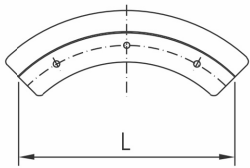

Hakenschlüssel und Schlauchhalter

Hakenschlüssel aus Edelstahl
spanner of stainless steel for union

chronimo
edelstahl

DN	L	Gew.[kg]
----	---	----------

10-20	260	0,40
25-50	370	0,45
65-100	440	0,55

Hakenschlüssel mit Gelenk aus Edelstahl
hinged union spanner of stainless steel

chronimo
edelstahl

DN	L	Gew.[kg]
----	---	----------

10-20	175	0,09
25-40	290	0,24
50-100	290	0,44

Schlauchhalter aus Profilen
hose support

chronimo
edelstahl

L	Gew.[kg]
---	----------

400	

Schlauchhalter aus Rundmaterial
hose support