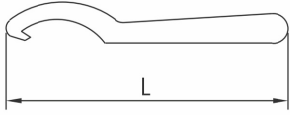

Hakenschlüssel und Schlauchhalter

Hakenschlüssel aus Edelstahl
spanner of stainless steel for union

chronimo
edelstahl

DN	L	Gew.[kg]
----	---	----------

10-20	260	0,40
25-50	370	0,45
65-100	440	0,55

Hakenschlüssel mit Gelenk aus Edelstahl
hinged union spanner of stainless steel

chronimo
edelstahl

DN	L	Gew.[kg]
----	---	----------

10-20	175	0,09
25-40	290	0,24
50-100	290	0,44

Schlauchhalter aus Profilen
hose support

chronimo
edelstahl

L	Gew.[kg]
---	----------

400	

Schlauchhalter aus Rundmaterial
hose support