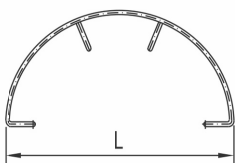

chronimo
edelstahl

DN	L	Gew.[kg]
----	---	----------

10-20	175	0,09
25-40	290	0,24
50-100	290	0,44

Schlauchhalter aus Profilen
hose support

chronimo
edelstahl

L	Gew.[kg]
---	----------

400	

Schlauchhalter aus Rundmaterial
hose support