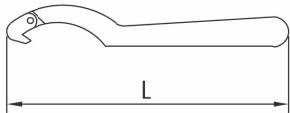

Hakenschlüssel und Schlauchhalter

Hakenschlüssel aus Edelstahl
spanner of stainless steel for union

chronimo
edelstahl

DN	L	Gew.[kg]
----	---	----------

10-20	260	0,40
25-50	370	0,45
65-100	440	0,55

Hakenschlüssel mit Gelenk aus Edelstahl
hinged union spanner of stainless steel

chronimo
edelstahl

DN	L	Gew.[kg]
----	---	----------

10-20	175	0,09
25-40	290	0,24
50-100	290	0,44

Schlauchhalter aus Profilen
hose support

chronimo
edelstahl

L	Gew.[kg]
---	----------

400	

Schlauchhalter aus Rundmaterial
hose support