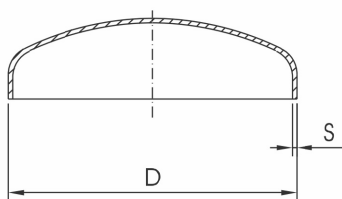

## Montagezubehör

Knarre  
ratchet

chronimo  
edelstahl

DN	SW	Gew.[kg]
10-20	8	0,09
25-32	12	0,29
40-50	14	0,27
65	16	0,42
80-100	22	0,63

Glocke zum Anschweißen  
bell for tubes

chronimo  
edelstahl

DN	D	D1	S	H	Gew.[kg]
15	53	19,2	1,5	150	0,4
20	53	23,2	1,5	150	0,4
25	85	29,2	2	150	0,8
32	104	35,2	2	150	1,1
40	104	41,2	2	150	1,0
50	129	53,2	2	150	1,3
65	154	70,3	2	150	1,5
80	204	85,3	2	150	2,0
100	204	104,3	2	150	2,0

gewölbter Boden  
convex bottom

chronimo  
edelstahl

DN	D	S	Gew.[kg]
25	28	2	0,14
32	35	2	0,23
40	40	2	0,23
50	54	2	0,32
65	70	2	0,46
80	85	2	0,82
100	104	2	0,82

Blechrolle  
circular blank-sheet metal

chronimo  
edelstahl

D	S	Gew.[kg]
28	1,5	0,01
34	1,5	0,01
40	1,5	0,02
52	1,5	0,03
70	1,5	0,05
88	1,5	0,07
110	1,5	0,11
128	2	0,20
150	2	0,28
165	3	0,51
210	3	0,82
250	3	1,16