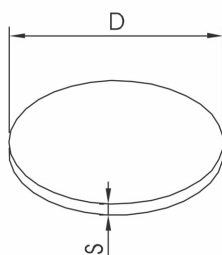

## Montagezubehör

Knarre  
ratchet

chronimo  
edelstahl

DN	SW	Gew.[kg]
10-20	8	0,09
25-32	12	0,29
40-50	14	0,27
65	16	0,42
80-100	22	0,63

Glocke zum Anschweißen  
bell for tubes

chronimo  
edelstahl

DN	D	D1	S	H	Gew.[kg]
15	53	19,2	1,5	150	0,4
20	53	23,2	1,5	150	0,4
25	85	29,2	2	150	0,8
32	104	35,2	2	150	1,1
40	104	41,2	2	150	1,0
50	129	53,2	2	150	1,3
65	154	70,3	2	150	1,5
80	204	85,3	2	150	2,0
100	204	104,3	2	150	2,0

gewölbter Boden  
convex bottom

chronimo  
edelstahl

DN	D	S	Gew.[kg]
25	28	2	0,14
32	35	2	0,23
40	40	2	0,23
50	54	2	0,32
65	70	2	0,46
80	85	2	0,82
100	104	2	0,82

Blechrolle  
circular blank-sheet metal

chronimo  
edelstahl

D	S	Gew.[kg]
28	1,5	0,01
34	1,5	0,01
40	1,5	0,02
52	1,5	0,03
70	1,5	0,05
88	1,5	0,07
110	1,5	0,11
128	2	0,20
150	2	0,28
165	3	0,51
210	3	0,82
250	3	1,16