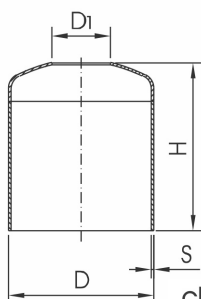

## Montagezubehör

Knarre  
ratchet

chronimo  
edelstahl

DN	SW	Gew.[kg]
10-20	8	0,09
25-32	12	0,29
40-50	14	0,27
65	16	0,42
80-100	22	0,63

Glocke zum Anschweißen  
bell for tubes

chronimo  
edelstahl

DN	D	D1	S	H	Gew.[kg]
15	53	19,2	1,5	150	0,4
20	53	23,2	1,5	150	0,4
25	85	29,2	2	150	0,8
32	104	35,2	2	150	1,1
40	104	41,2	2	150	1,0
50	129	53,2	2	150	1,3
65	154	70,3	2	150	1,5
80	204	85,3	2	150	2,0
100	204	104,3	2	150	2,0

gewölbter Boden  
convex bottom

chronimo  
edelstahl

DN	D	S	Gew.[kg]
25	28	2	0,14
32	35	2	0,23
40	40	2	0,23
50	54	2	0,32
65	70	2	0,46
80	85	2	0,82
100	104	2	0,82

Blechrolle  
circular blank-sheet metal

chronimo  
edelstahl

D	S	Gew.[kg]
28	1,5	0,01
34	1,5	0,01
40	1,5	0,02
52	1,5	0,03
70	1,5	0,05
88	1,5	0,07
110	1,5	0,11
128	2	0,20
150	2	0,28
165	3	0,51
210	3	0,82
250	3	1,16