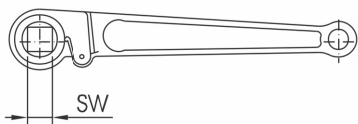

## Montagezubehör

Knarre  
ratchet

chronimo  
edelstahl

DN	SW	Gew.[kg]
10-20	8	0,09
25-32	12	0,29
40-50	14	0,27
65	16	0,42
80-100	22	0,63

Glocke zum Anschweißen  
bell for tubes

chronimo  
edelstahl

DN	D	D1	S	H	Gew.[kg]
15	53	19,2	1,5	150	0,4
20	53	23,2	1,5	150	0,4
25	85	29,2	2	150	0,8
32	104	35,2	2	150	1,1
40	104	41,2	2	150	1,0
50	129	53,2	2	150	1,3
65	154	70,3	2	150	1,5
80	204	85,3	2	150	2,0
100	204	104,3	2	150	2,0

gewölbter Boden  
convex bottom

chronimo  
edelstahl

DN	D	S	Gew.[kg]
25	28	2	0,14
32	35	2	0,23
40	40	2	0,23
50	54	2	0,32
65	70	2	0,46
80	85	2	0,82
100	104	2	0,82

Blechrolle  
circular blank-sheet metal

chronimo  
edelstahl