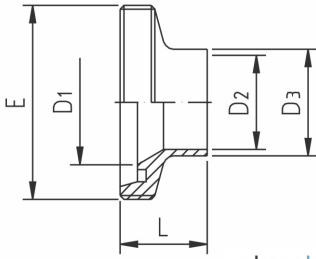

Zubehör für Verschraubungsteile nach DIN 11851 und Verbindungsstücke

Reduziergewindestutzen
reducing male

chronimo
edelstahl

| DN | D1 | D2 | D3 | E | L | Gew.[kg] |
|----------|-----|----|----|---------------|----|----------|
| 32 / 25 | 32 | 26 | 29 | Rd 58 x 1/6" | 27 | 0,16 |
| 40 / 25 | 38 | 26 | 29 | Rd 65 x 1/6" | 28 | 0,22 |
| 40 / 32 | 38 | 32 | 35 | Rd 65 x 1/6" | 25 | 0,21 |
| 50 / 25 | 50 | 26 | 29 | Rd 78 x 1/6" | 26 | 0,32 |
| 50 / 32 | 50 | 32 | 35 | Rd 78 x 1/6" | 29 | 0,33 |
| 50 / 40 | 50 | 38 | 41 | Rd 78 x 1/6" | 35 | 0,33 |
| 65 / 32 | 66 | 32 | 35 | Rd 95 x 1/6" | 39 | 0,49 |
| 65 / 40 | 66 | 38 | 41 | Rd 95 x 1/6" | 39 | 0,50 |
| 65 / 50 | 66 | 50 | 53 | Rd 95 x 1/6" | 40 | 0,71 |
| 80 / 40 | 81 | 38 | 41 | Rd 110 x 1/4" | 43 | 0,98 |
| 80 / 50 | 81 | 50 | 53 | Rd 110 x 1/4" | 45 | 0,92 |
| 80 / 65 | 81 | 66 | 70 | Rd 110 x 1/4" | 46 | 0,58 |
| 100 / 50 | 100 | 50 | 53 | Rd 130 x 1/4" | 55 | 1,20 |
| 100 / 65 | 100 | 66 | 70 | Rd 130 x 1/4" | 55 | 1,11 |
| 100 / 80 | 100 | 81 | 85 | Rd 130 x 1/4" | 49 | 0,93 |

Verbindungsstück GG
connecting piece male / male

chronimo
edelstahl

| DN | D1 | E | L | L1 | Gew.[kg] |
|-----|-----|---------------|-----|----|----------|
| 10 | 10 | Rd 28 x 1/8" | 42 | 34 | 0,09 |
| 15 | 16 | Rd 34 x 1/8" | 42 | 34 | 0,11 |
| 20 | 20 | Rd 44 x 1/6" | 48 | 36 | 0,21 |
| 25 | 26 | Rd 52 x 1/6" | 58 | 44 | 0,28 |
| 32 | 32 | Rd 58 x 1/6" | 64 | 50 | 0,36 |
| 40 | 38 | Rd 65 x 1/6" | 66 | 52 | 0,46 |
| 50 | 50 | Rd 78 x 1/6" | 70 | 56 | 0,67 |
| 65 | 66 | Rd 95 x 1/6" | 80 | 64 | 1,06 |
| 80 | 81 | Rd 110 x 1/4" | 90 | 74 | 1,41 |
| 100 | 100 | Rd 130 x 1/4" | 108 | 88 | 2,13 |