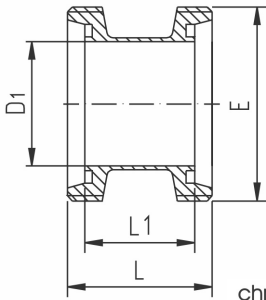

Zubehör für Verschraubungsteile nach DIN 11851 und Verbindungsstücke

Reduziergewindestutzen
reducing male

chronimo
edelstahl

| DN | D1 | D2 | D3 | E | L | Gew.[kg] |
|----------|-----|----|----|---------------|----|----------|
| 32 / 25 | 32 | 26 | 29 | Rd 58 x 1/6" | 27 | 0,16 |
| 40 / 25 | 38 | 26 | 29 | Rd 65 x 1/6" | 28 | 0,22 |
| 40 / 32 | 38 | 32 | 35 | Rd 65 x 1/6" | 25 | 0,21 |
| 50 / 25 | 50 | 26 | 29 | Rd 78 x 1/6" | 26 | 0,32 |
| 50 / 32 | 50 | 32 | 35 | Rd 78 x 1/6" | 29 | 0,33 |
| 50 / 40 | 50 | 38 | 41 | Rd 78 x 1/6" | 35 | 0,33 |
| 65 / 32 | 66 | 32 | 35 | Rd 95 x 1/6" | 39 | 0,49 |
| 65 / 40 | 66 | 38 | 41 | Rd 95 x 1/6" | 39 | 0,50 |
| 65 / 50 | 66 | 50 | 53 | Rd 95 x 1/6" | 40 | 0,71 |
| 80 / 40 | 81 | 38 | 41 | Rd 110 x 1/4" | 43 | 0,98 |
| 80 / 50 | 81 | 50 | 53 | Rd 110 x 1/4" | 45 | 0,92 |
| 80 / 65 | 81 | 66 | 70 | Rd 110 x 1/4" | 46 | 0,58 |
| 100 / 50 | 100 | 50 | 53 | Rd 130 x 1/4" | 55 | 1,20 |
| 100 / 65 | 100 | 66 | 70 | Rd 130 x 1/4" | 55 | 1,11 |
| 100 / 80 | 100 | 81 | 85 | Rd 130 x 1/4" | 49 | 0,93 |

Verbindungsstück GG
connecting piece male / male

chronimo
edelstahl

| DN | D1 | E | L | L1 | Gew.[kg] |
|-----|-----|---------------|-----|----|----------|
| 10 | 10 | Rd 28 x 1/8" | 42 | 34 | 0,09 |
| 15 | 16 | Rd 34 x 1/8" | 42 | 34 | 0,11 |
| 20 | 20 | Rd 44 x 1/6" | 48 | 36 | 0,21 |
| 25 | 26 | Rd 52 x 1/6" | 58 | 44 | 0,28 |
| 32 | 32 | Rd 58 x 1/6" | 64 | 50 | 0,36 |
| 40 | 38 | Rd 65 x 1/6" | 66 | 52 | 0,46 |
| 50 | 50 | Rd 78 x 1/6" | 70 | 56 | 0,67 |
| 65 | 66 | Rd 95 x 1/6" | 80 | 64 | 1,06 |
| 80 | 81 | Rd 110 x 1/4" | 90 | 74 | 1,41 |
| 100 | 100 | Rd 130 x 1/4" | 108 | 88 | 2,13 |