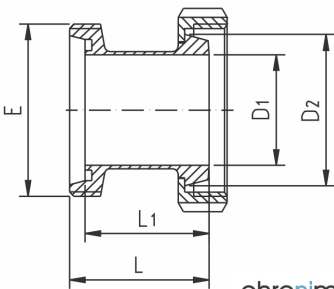

Verbindungsstück GK
connecting piece male / liner

chronimo
edelstahl

DN	D1	D2	E	L	L1	Gew.[kg]
10	10	22,5	Rd 28 x 1/8"	38	34	0,13
15	16	28,5	Rd 34 x 1/8"	38	34	0,16
20	20	36,5	Rd 44 x 1/6"	42	36	0,28
25	26	44	Rd 52 x 1/6"	51	44	0,39
32	32	50	Rd 58 x 1/6"	57	50	0,47
40	38	56	Rd 65 x 1/6"	59	52	0,55
50	50	68,5	Rd 78 x 1/6"	63	56	0,77
65	66	86	Rd 95 x 1/6"	72	64	1,24
80	81	100	Rd 110 x 1/4"	82	74	1,73
100	100	121	Rd 130 x 1/4"	98	88	2,40