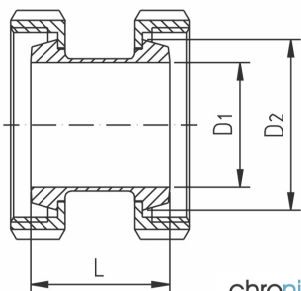

Verbindungsstück KK
connecting piece liner / liner

chronimo
edelstahl

DN	D1	D2	L	Gew.[kg]
10	10	22,5	34	0,18
15	16	28,5	34	0,22
20	20	36,5	36	0,38
25	26	44	44	0,54
32	32	50	50	0,66
40	38	56	52	0,76
50	50	68,5	56	1,06
65	66	86	64	1,72
80	81	100	74	2,36
100	100	121	88	3,38